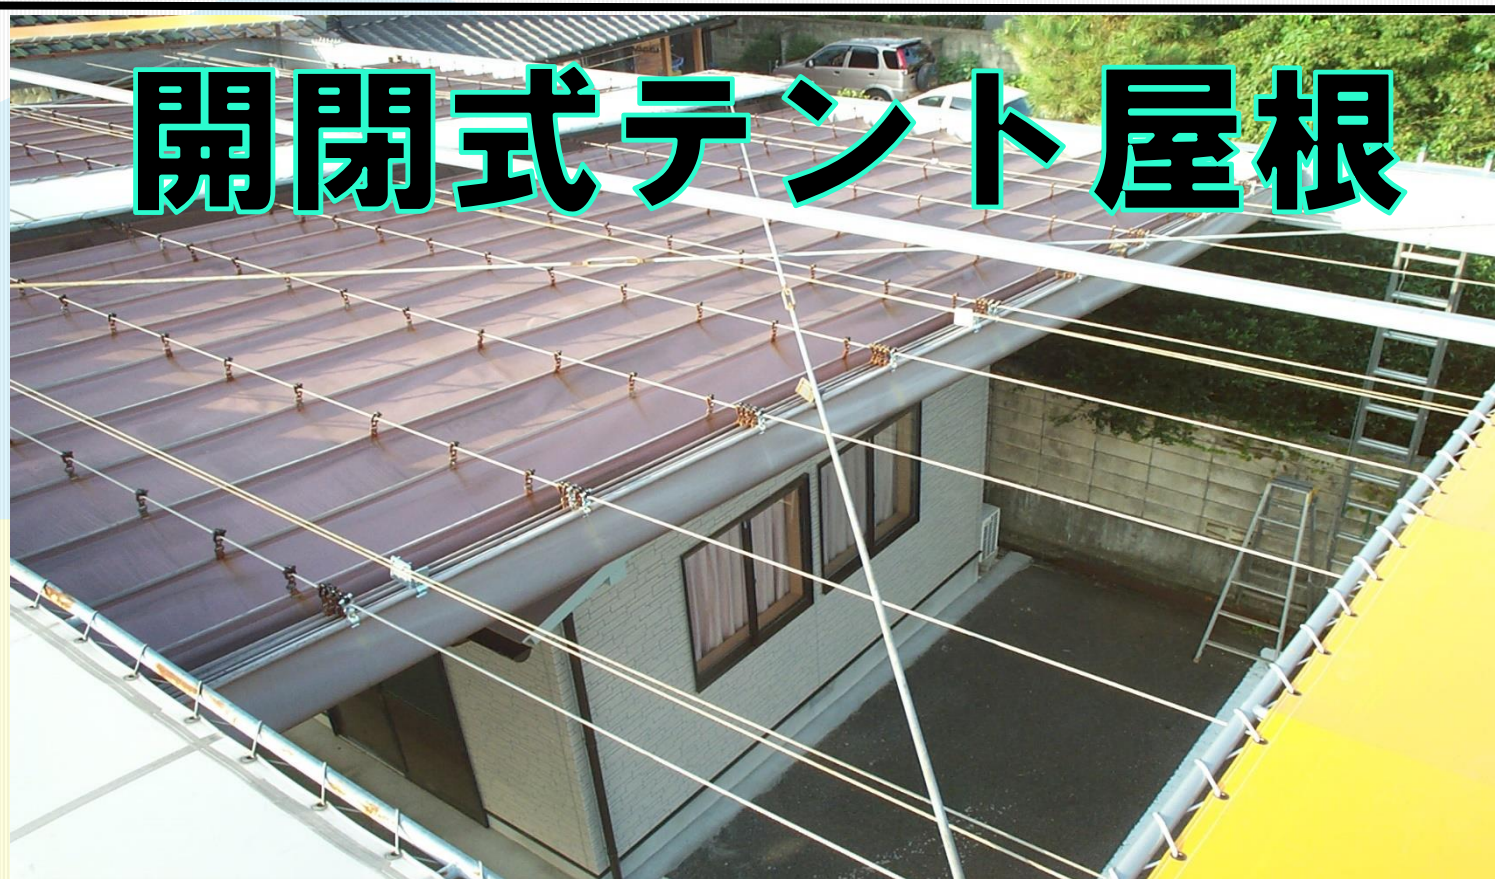

開閉式テント屋根

どういう所に使うの？

- ・開閉式テントの用途としては、「テラス席を設けたカフェやレストラン」「プールやスポーツ施設」「荷捌き場や資材庫」として使用されます。
 - ・晴れの日には太陽の光を取り入れ、悪天候時には雨の侵入を防いでくれます。
 - ・猛暑の場合、熱中症対策としても活用することが可能です。
- 更にメッシュシートを採用する事で、より一層の効果が得られます。
- ・陣笠(固定テント)を設置致しますので、隙間からの雨の吹込みを防ぎます。

ワイヤー式とレール式

開閉テントには、「レール吊下げ開閉構造」「ワイヤーロープ吊下げ開閉構造」の二種があります。レール式は耐荷重に限界がある為、W・D寸がある程度決まってしまう。

一方ワイヤー式ではピッチ数を調節できる為、サイズに巾を持たせられます。

ワイヤー式は開解放をした際に、ワイヤーがびっしりあるので見た目のイメージが悪く見える方が多いです。一方レール式では左右に1本ずつのワイヤーしか残らない為、解放をした際に見た目が綺麗に収まります。

今月の 完了報告書

ご安全に！
本コーナーでは弊社にて施工完了しました
物件をご紹介します。

施工内容

施工場所	神奈川県
施工内容	スライドテント
使用膜材	ウルトラマックス
オプション	-

現場からのコメント

山車保管用倉庫のご依頼があり、無事御引渡ししが完了しました。
地域で大切にされている山車なので、お力になりたいという思いで打合せ、設計を進め完成した際にはとても喜んでいただきました。

スライドテントはテント倉庫に比べて認知度は低いですが非常に使いやすく便利なものです。
是非ご検討してみたいはいかがでしょうか！ 施工管理 s.s